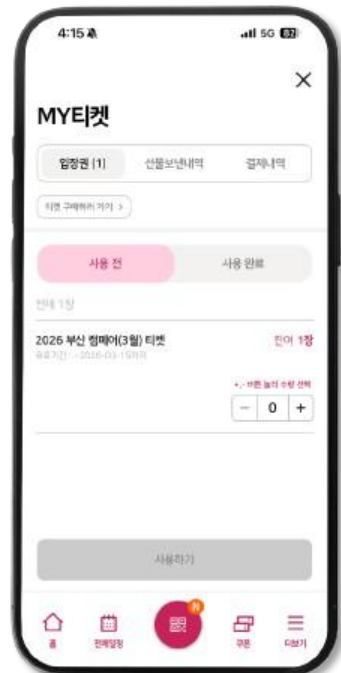

06.

관람행사 티켓 수량 선택 후
'사용하기' 버튼 클릭