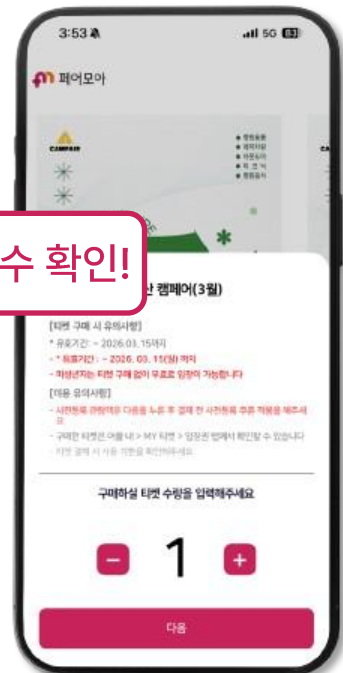

# 페어모아 어플 이용안내

## 사전등록자 티켓 예매 방법

### 티켓 예매

**01.**  
관람 하고싶은 행사  
'티켓 예매' 버튼 클릭

티켓 구매 시 유의사항 필수 확인!

**02.**  
티켓 유의사항 확인 후  
티켓 수량 1매 설정 후 '다음' 버튼 클릭