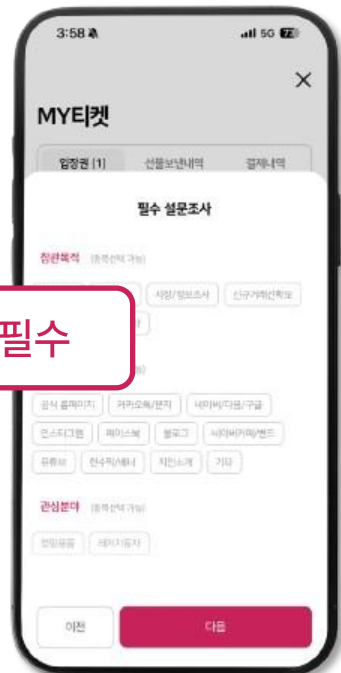

개인정보 동의 필수

06.

등록자 개인정보 확인 및 설문조사 선택 후
'다음' 버튼 클릭