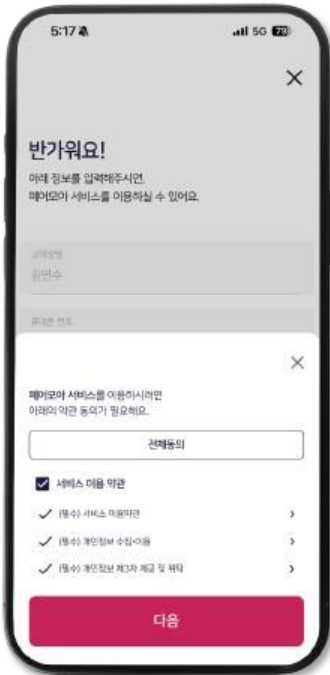

페어모아 어플 이용안내

사전등록자 로그인 방법

03.
약관 전체 동의 후
'다음' 클릭