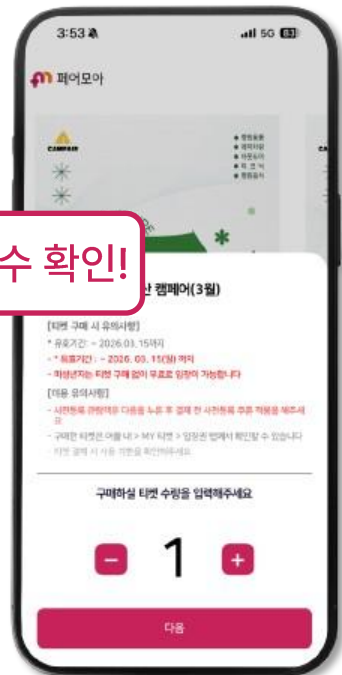

# 페어모아 어플 이용안내

## 현장등록자 티켓 예매 방법

### 티켓 예매

**01.**  
관람 하고싶은 행사  
'티켓 예매' 버튼 클릭

티켓 구매 시 유의사항 필수 확인!

**02.**  
티켓 유의사항 확인 후  
구매할 티켓 수량 입력 후 '다음' 버튼 클릭