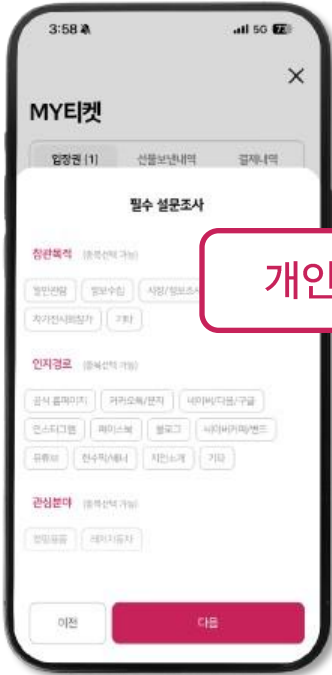

페어모아 어플 이용안내

현장등록자 티켓 예매 방법

개인정보 동의 필수

07.
등록자 개인정보 확인 및 설문조사 선택 후
'다음' 버튼 클릭