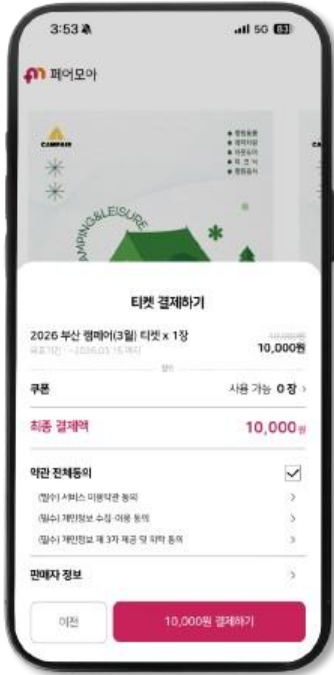

페어모아 어플 이용안내

현장등록자 티켓 예매 방법